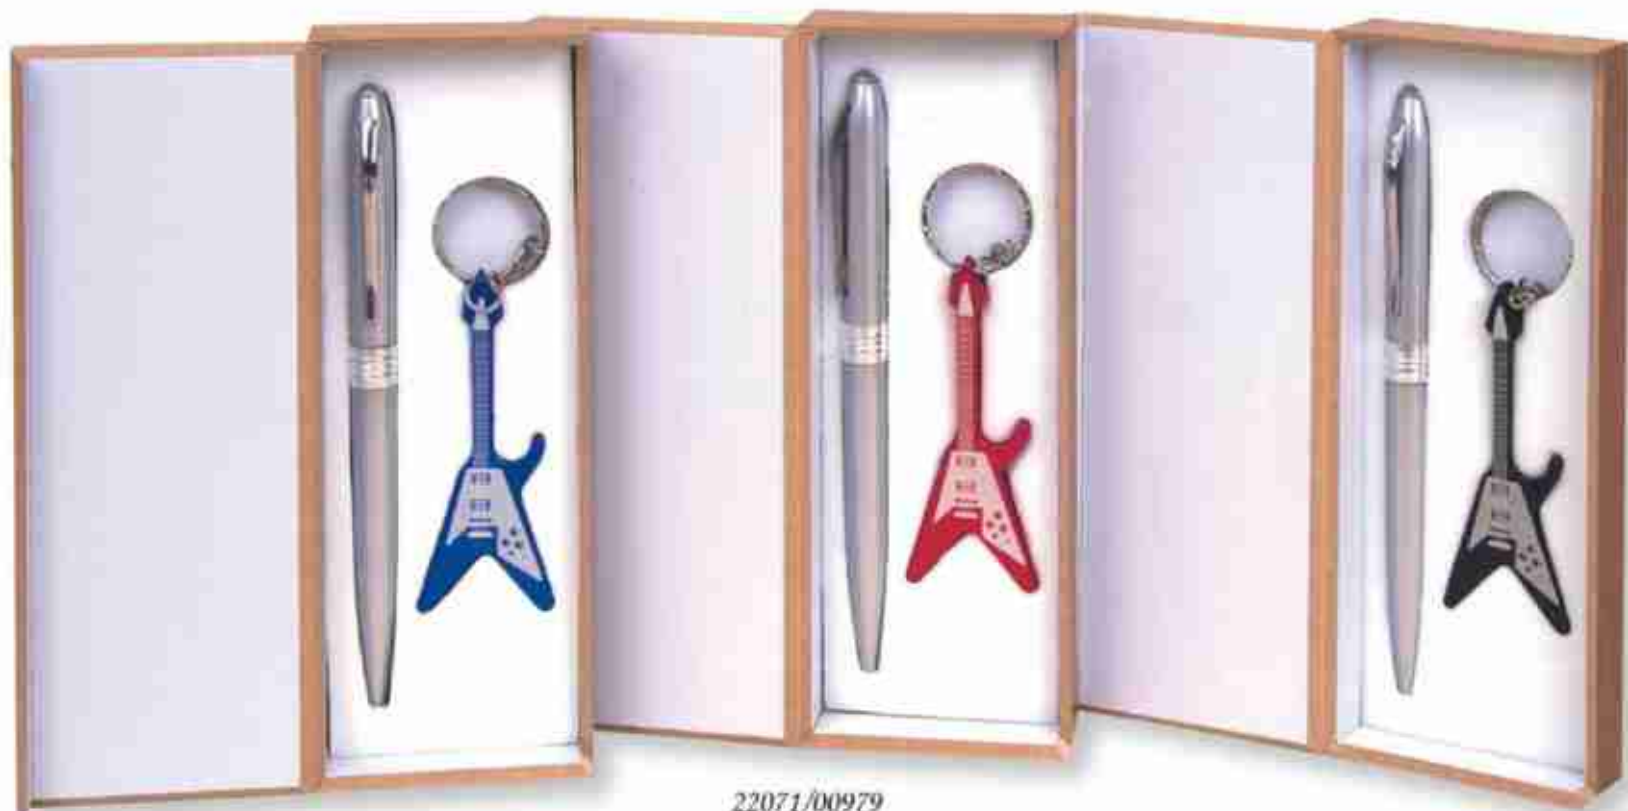

22071/00979
Estuche Llavero Guitarra
y bolígrafo
16x6x2,5 cm
Grabable a Láser